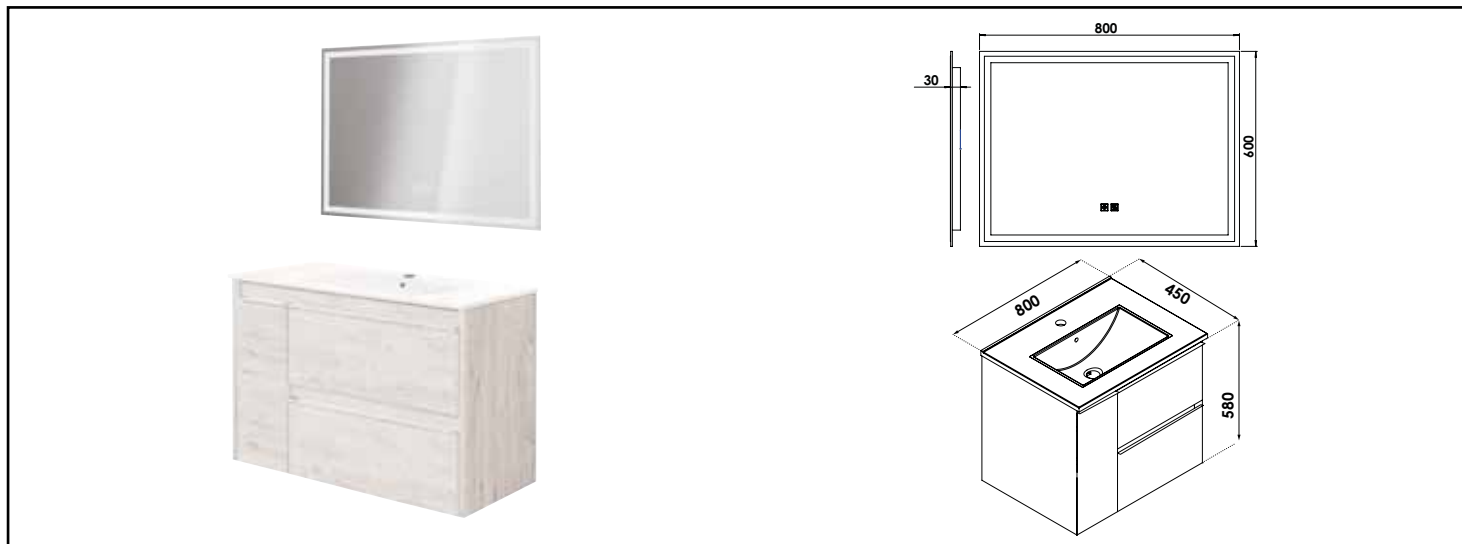

## MEUBLE À SUSPENDRE BOSTON - DIM : 80 CM - COLORIS : NORDIC - MIROIR LED LAUSANE